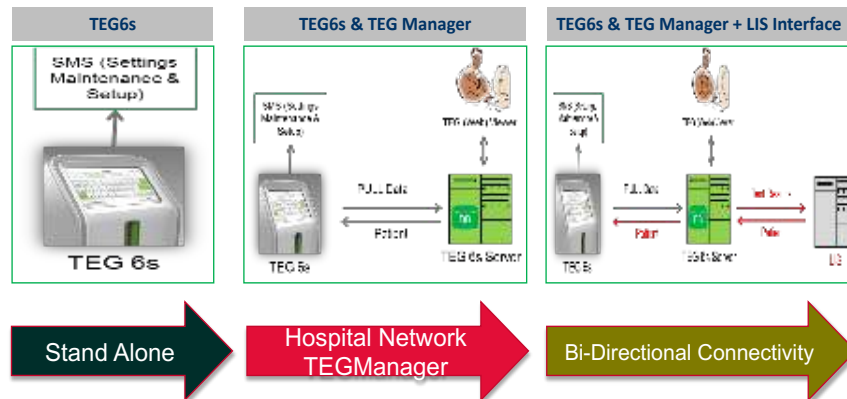

TEG 6s Flexibility in implementation

Løsningsforslag til installation og implementering af TEG® 6s samt TEG Manager®.

TEG® 6s kan fungere som en stand-alone enhed uden opkobling til hospitalets netværk.

TEG Manager®-software

Uanset hvor TEG® 6s står kan du få adgang til realtidsanalyser.

Og mulighed for at overføre til/fra LIS/HIS systemer.